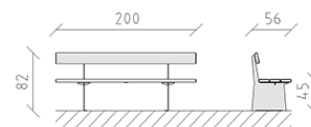

Panchina Teret larice crudo

Articolo 82260

Panchina Teret in larice svizzero grezzo, lunghezza 200 cm, con spalliera, mensole in acciaio zincato a caldo.

CHF 1'590.-

(IVA e consegna escluse)

 Dimensioni dell'apparecchio	200 x 56 x 82 cm
 elemento più pesante	120 kg
 elemento più grande	200 x 56 x 82 cm
 tempo di installazione	2 h
 Montatori	2