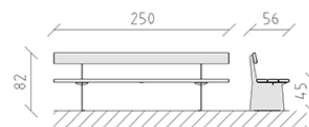

# Panchina Teret larice crudo

Articolo 82261

Panchina Teret in larice svizzero grezzo, lunghezza 250 cm, con spalliera, mensole in acciaio zincato a caldo.

**CHF 1'730.-**

(IVA e consegna escluse)

 Dimensioni dell'apparecchio	250 x 56 x 82 cm
 elemento più pesante	150 kg
 elemento più grande	250 x 56 x 82 cm
 tempo di installazione	2 h
 Montatori	2