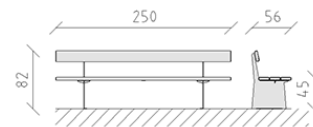

# Panchina Teret larice crudo

Articolo 82261

Panchina Teret in larice svizzero grezzo, lunghezza 250 cm, con spalliera, mensole in acciaio zincato a caldo.

**CHF 1'730.-**

(IVA e consegna escluse)

 Dimensioni dell'apparecchio	250 x 56 x 82 cm
 elemento più pesante	150 kg
 elemento più grande	250 x 56 x 82 cm
 tempo di installazione	2 h
 Montatori	2