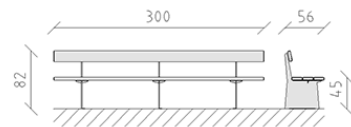

Panchina Teret larice crudo

Articolo 82262

Panchina Teret in larice svizzero grezzo, lunghezza 300 cm, con spalliera, mensole in acciaio zincato a caldo.

CHF 2'325.-

(IVA e consegna escluse)

 Dimensioni dell'apparecchio	300 x 56 x 82 cm
 elemento più pesante	180 kg
 elemento più grande	300 x 56 x 82 cm
 tempo di installazione	2 h
 Montatori	2