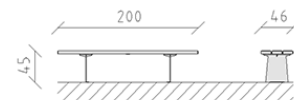

Panchina Teret larice crudo

Articolo 82265

Panchina Teret in larice svizzero grezzo, lunghezza 200 cm, senza spalliera, mensole in acciaio zincato a caldo.

CHF 1'215.-

(IVA e consegna escluse)

 Dimensioni dell'apparecchio	200 x 46 x 45 cm
 elemento più pesante	80 kg
 elemento più grande	200 x 46 x 45 cm
 tempo di installazione	2 h
 Montatori	2