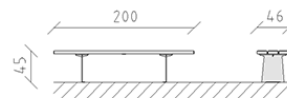

Panchina Teret larice crudo

Articolo 82265

Panchina Teret in larice svizzero grezzo, lunghezza 200 cm, senza spalliera, mensole in acciaio zincato a caldo.

CHF 1'215.-

(IVA e consegna escluse)

| | |
|---|------------------|
|  Dimensioni dell'apparecchio | 200 x 46 x 45 cm |
|  elemento più pesante | 80 kg |
|  elemento più grande | 200 x 46 x 45 cm |
|  tempo di installazione | 2 h |
|  Montatori | 2 |