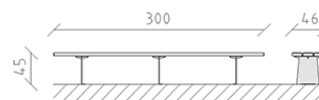

Panchina Teret larice crudo

Articolo 82267

Panchina Teret in larice svizzero grezzo, lunghezza 300 cm, senza spalliera, mensole in acciaio zincato a caldo.

CHF 1'745.-

(IVA e consegna escluse)

 Dimensioni dell'apparecchio	300 x 46 x 45 cm
 elemento più pesante	140 kg
 elemento più grande	300 x 46 x 45 cm
 tempo di installazione	2 h
 Montatori	2