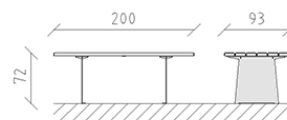

Tavolo Teret larice crudo

Articolo 82270

Tavolo Teret in larice svizzero grezzo, lunghezza 200 cm, mensole in acciaio zincato a caldo.

CHF 2'465.-

(IVA e consegna escluse)

 Dimensioni dell'apparecchio	200 x 93 x 72 cm
 elemento più pesante	160 kg
 elemento più grande	200 x 93 x 72 cm
 tempo di installazione	2 h
 Montatori	2