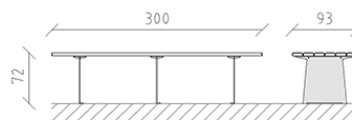

Tavolo Teret larice crudo

Articolo 82272

Tavolo Teret in larice svizzero grezzo, lunghezza 300 cm, mensole in acciaio zincato a caldo.

CHF 3'510.-

(IVA e consegna escluse)

 Dimensioni dell'apparecchio	300 x 93 x 72 cm
 elemento più pesante	220 kg
 elemento più grande	300 x 93 x 72 cm
 tempo di installazione	2 h
 Montatori	2