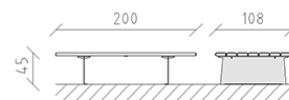

Panchina Teret larice crudo

Articolo 82275

Panchina Teret in larice svizzero grezzo, lunghezza 200 cm, senza spalliera, mensole in acciaio zincato a caldo.

CHF 2'655.-

(IVA e consegna escluse)

 Dimensioni dell'apparecchio	200 x 108 x 45 cm
 elemento più pesante	200 kg
 elemento più grande	200 x 108 x 45 cm
 tempo di installazione	2 h
 Montatori	2