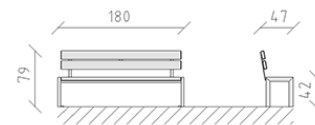

Panchina pino

Articolo 83190

Panchina in legno di pino svizzero multincollato e impregnato a pressione, lunghezza 180 cm, con spalliera, costruzione in acciaio zincato a caldo.

CHF 1'010.-

(IVA e consegna escluse)

 Dimensioni dell'apparecchio	180 x 47 x 79 cm
 elemento più pesante	32 kg
 elemento più grande	180 x 47 x 79 cm
 tempo di installazione	1 h
 Montatori	2

buerli
Al centro del gioco