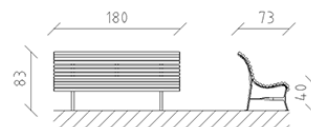

Panchina Nostalgia pino laccato

Articolo 83550

Panchina Nostalgia in legno di pino svizzero multincollato e impregnato a pressione, verniciato ulteriormente secondo RAL 6002, lunghezza 180 cm, con spalliera, costruzione in acciaio zincato a caldo.

CHF 1'385.-

(IVA e consegna escluse)

 Dimensioni dell'apparecchio	180 x 73 x 83 cm
 elemento più pesante	29 kg
 elemento più grande	180 x 67 x 79 cm
 tempo di installazione	1 h
 Montatori	2

buwli

Al centro del gioco