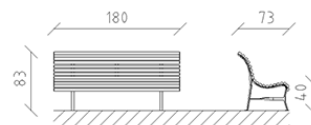

Panchina Nostalgia pino laccato

Articolo 83550

Panchina Nostalgia in legno di pino svizzero multincollato e impregnato a pressione, verniciato ulteriormente secondo RAL 6002, lunghezza 180 cm, con spalliera, costruzione in acciaio zincato a caldo.

CHF 1'385.-

(IVA e consegna escluse)

 Dimensioni dell'apparecchio	180 x 73 x 83 cm
 elemento più pesante	29 kg
 elemento più grande	180 x 67 x 79 cm
 tempo di installazione	1 h
 Montatori	2

buerli

Al centro del gioco