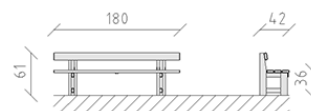

Panchina del parco per bambini pino

Articolo 84152

Panchina del parco per bambini in legno di pino svizzero multincollato e impregnato a pressione, lunghezza 180 cm, con spalliera.

CHF 645.-

(IVA e consegna escluse)

 Dimensioni dell'apparecchio	180 x 42 x 61 cm
 elemento più pesante	30 kg
 elemento più grande	180 x 42 x 60 cm
 tempo di installazione	1 h
 Montatori	2

buerli

Al centro del gioco

+41 41 925 14 00

info@buerli.swiss