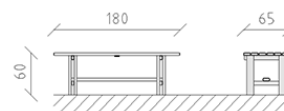

# Tavolo del parco per bambini pino

Articolo 84154

Tavolo del parco per bambini in legno di pino svizzero multincollato e impregnato a pressione, lunghezza 180 cm.

**CHF 755.-**

(IVA e consegna escluse)

 Dimensioni dell'apparecchio	180 x 65 x 60 cm
 elemento più pesante	55 kg
 elemento più grande	180 x 65 x 60 cm
 tempo di installazione	1 h
 Montatori	2