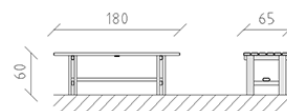

Tavolo del parco per bambini pino

Articolo 84154

Tavolo del parco per bambini in legno di pino svizzero multincollato e impregnato a pressione, lunghezza 180 cm.

CHF 755.-

(IVA e consegna escluse)

 Dimensioni dell'apparecchio	180 x 65 x 60 cm
 elemento più pesante	55 kg
 elemento più grande	180 x 65 x 60 cm
 tempo di installazione	1 h
 Montatori	2