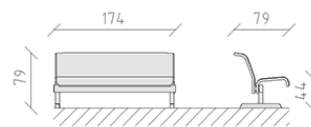

Panchina d'inferriata d'acciaio Situra

Articolo 84620

Panchina d'inferriata d'acciaio, lunghezza 170 cm, con spalliera, costruzione in acciaio zincato a caldo e verniciato ulteriormente secondo RAL 7016.

CHF 1'395.-

(IVA e consegna escluse)

 Dimensioni dell'apparecchio	174 x 79 x 79 cm
 elemento più pesante	70 kg
 elemento più grande	170 x 79 x 79 cm
 tempo di installazione	1 h
 Montatori	2

buerli

Al centro del gioco