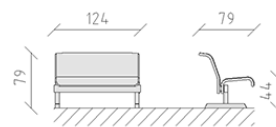

# Panchina d'inferriata d'acciaio Situra

Articolo 84640

Panchina d'inferriata d'acciaio, lunghezza 120 cm, con spalliera, costruzione in acciaio zincato a caldo e verniciato ulteriormente secondo RAL 7016.

**CHF 1'145.-**

(IVA e consegna escluse)

 Dimensioni dell'apparecchio	124 x 79 x 79 cm
 elemento più pesante	50 kg
 elemento più grande	120 x 79 x 79 cm
 tempo di installazione	1 h
 Montatori	2

**buerli**  
Al centro del gioco