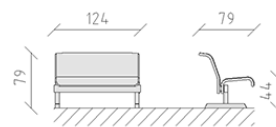

# Panchina d'inferriata d'acciaio Situra

Articolo 84640

Panchina d'inferriata d'acciaio, lunghezza 120 cm, con spalliera, costruzione in acciaio zincato a caldo e verniciato ulteriormente secondo RAL 7016.

**CHF 1'145.-**

(IVA e consegna escluse)

 Dimensioni dell'apparecchio	124 x 79 x 79 cm
 elemento più pesante	50 kg
 elemento più grande	120 x 79 x 79 cm
 tempo di installazione	1 h
 Montatori	2

**buerli**