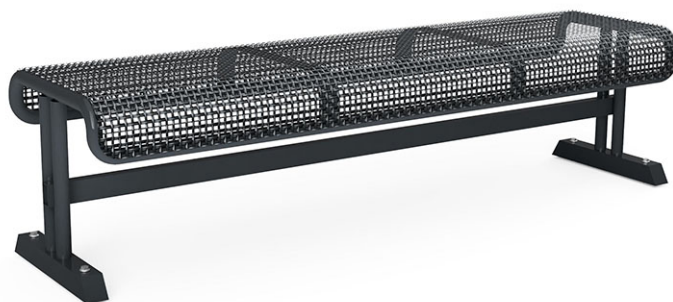

# Panchina d'inferriata d'acciaio Situra

Articolo 84650

Panchina d'inferriata d'acciaio, lunghezza 170 cm, senza spalliera, costruzione in acciaio zincato a caldo e verniciato ulteriormente secondo RAL 7016.

**CHF 930.-**

(IVA e consegna escluse)

 Dimensioni dell'apparecchio	172 x 47 x 43 cm
 elemento più pesante	30 kg
 elemento più grande	170 x 47 x 43 cm
 tempo di installazione	1 h
 Montatori	2

**buerli**

Al centro del gioco