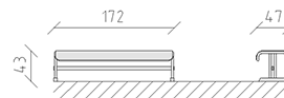

Panchina d'inferriata d'acciaio Situra

Articolo 84650

Panchina d'inferriata d'acciaio, lunghezza 170 cm, senza spalliera, costruzione in acciaio zincato a caldo e verniciato ulteriormente secondo RAL 7016.

CHF 930.-

(IVA e consegna escluse)

 Dimensioni dell'apparecchio	172 x 47 x 43 cm
 elemento più pesante	30 kg
 elemento più grande	170 x 47 x 43 cm
 tempo di installazione	1 h
 Montatori	2

buerli

Al centro del gioco