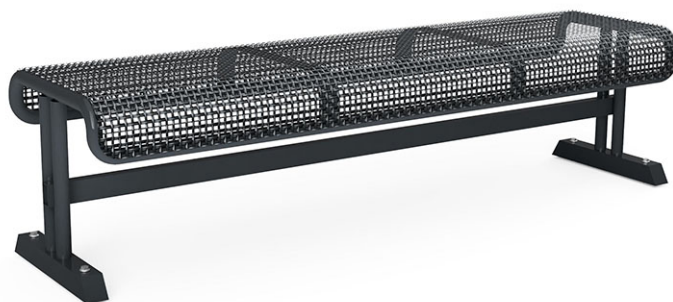

Panchina d'inferriata d'acciaio Situra

Articolo 84650

Panchina d'inferriata d'acciaio, lunghezza 170 cm, senza spalliera, costruzione in acciaio zincato a caldo e verniciato ulteriormente secondo RAL 7016.

CHF 930.-

(IVA e consegna escluse)

 Dimensioni dell'apparecchio	172 x 47 x 43 cm
 elemento più pesante	30 kg
 elemento più grande	170 x 47 x 43 cm
 tempo di installazione	1 h
 Montatori	2

buerli

Al centro del gioco