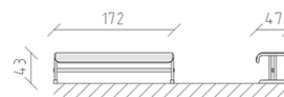

# Panchina d'inferriata d'acciaio Situra

Articolo 84650

Panchina d'inferriata d'acciaio, lunghezza 170 cm, senza spalliera, costruzione in acciaio zincato a caldo e verniciato ulteriormente secondo RAL 7016.

**CHF 930.-**

(IVA e consegna escluse)

 Dimensioni dell'apparecchio	172 x 47 x 43 cm
 elemento più pesante	30 kg
 elemento più grande	170 x 47 x 43 cm
 tempo di installazione	1 h
 Montatori	2

**buerli**

Al centro del gioco