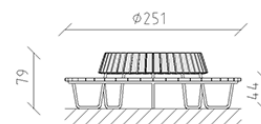

Panchina circolare Ovara quercia

Articolo 85050

Panchina circolare in legno di quercia svizzera impregnato a pressione, diametro \varnothing 250 cm, con spalliera, supporto d'acciaio zincato a caldo.

CHF 6'455.-

(IVA e consegna escluse)

 Dimensioni dell'apparecchio	251 x 251 x 79 cm
 elemento più pesante	95 kg
 elemento più grande	250 x 125 x 80 cm
 tempo di installazione	2 h
 Montatori	2

buerli

Al centro del gioco