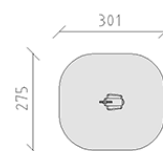

Pappagallo

Serie di prodotti Color

Articolo 52400

Pappagallo di polietilene, con molla a spirale verniciata, incluso console del piede in acciaio per una profondità di installazione minima di 50 cm.

CHF 955.-

(IVA e consegna escluse)

 Gruppo d'età	3+
 Dimensioni dell'apparecchio	71 x 45 x 92 cm
 Spazio necessario	301 x 275 cm
 Area di impatto minimo	7.45 m ²
 Altezza di caduta	60 cm
 elemento più pesante	40 kg
 elemento più grande	72 x 46 x 140 cm
 Fondazioni	1
 Calcestruzzo	0.15 m ³
 tempo di installazione	1 h
 Montatori	2