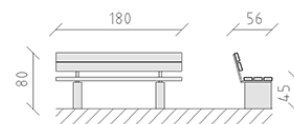

Panchina pino

Articolo 85300

Panchina in legno di pino svizzero multincollato e impregnato a pressione, lunghezza 180 cm, con spalliera, con console di cemento, versione corta.

CHF 895.-

(IVA e consegna escluse)

 Dimensioni dell'apparecchio	180 x 56 x 80 cm
 elemento più pesante	30 kg
 elemento più grande	40 x 12 x 40 cm
 tempo di installazione	1 h
 Montatori	2

buerli

Al centro del gioco

+41 41 925 14 00

info@buerli.swiss