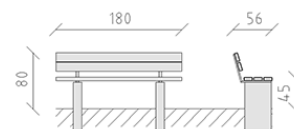

Panchina pino

Articolo 85330

Panchina in legno di pino svizzero multincollato e impregnato a pressione, lunghezza 180 cm, con spalliera, con console di cemento, versione lunga.

CHF 920.-

(IVA e consegna escluse)

 Dimensioni dell'apparecchio	180 x 56 x 80 cm
 elemento più pesante	55 kg
 elemento più grande	70 x 12 x 40 cm
 Fondazioni	2
 Calcestruzzo	0.15 m ³
 tempo di installazione	1 h
 Montatori	2

buerli

Al centro del gioco