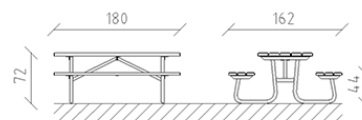

# Tavolo da picnic Epocha pino

Articolo 85370

Tavolo da picnic in legno di pino svizzero multincollato e impregnato a pressione, lunghezza 180 cm, senza spalliera, costruzione in acciaio zincato a caldo.

**CHF 1'540.-**

(IVA e consegna escluse)

 Dimensioni dell'apparecchio	180 x 162 x 72 cm
 elemento più pesante	72 kg
 elemento più grande	180 x 78 x 15 cm
 tempo di installazione	1 h
 Montatori	2

**buerli**