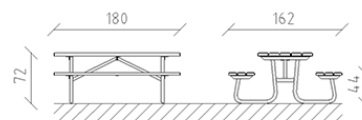

Tavolo da picnic Epocha pino

Articolo 85370

Tavolo da picnic in legno di pino svizzero multincollato e impregnato a pressione, lunghezza 180 cm, senza spalliera, costruzione in acciaio zincato a caldo.

CHF 1'540.-

(IVA e consegna escluse)

 Dimensioni dell'apparecchio	180 x 162 x 72 cm
 elemento più pesante	72 kg
 elemento più grande	180 x 78 x 15 cm
 tempo di installazione	1 h
 Montatori	2

buerli

Al centro del gioco