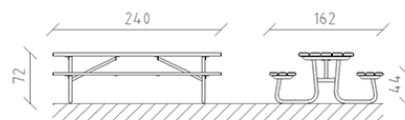

Tavolo da picnic Epoque pino

Articolo 85372

Tavolo da picnic in legno di pino svizzero multincollato e impregnato a pressione, lunghezza 240 cm, senza spalliera, costruzione in acciaio zincato a caldo.

CHF 1'775.-

(IVA e consegna escluse)

 Dimensioni dell'apparecchio	240 x 162 x 72 cm
 elemento più pesante	92 kg
 elemento più grande	240 x 78 x 15 cm
 tempo di installazione	1 h
 Montatori	2

buerli

Al centro del gioco