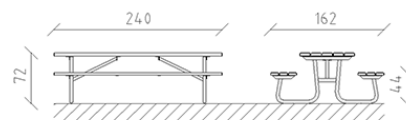

Tavolo da picnic Epoque pino

Articolo 85372

Tavolo da picnic in legno di pino svizzero multincollato e impregnato a pressione, lunghezza 240 cm, senza spalliera, costruzione in acciaio zincato a caldo.

CHF 1'775.-

(IVA e consegna escluse)

 Dimensioni dell'apparecchio	240 x 162 x 72 cm
 elemento più pesante	92 kg
 elemento più grande	240 x 78 x 15 cm
 tempo di installazione	1 h
 Montatori	2

buerli

Al centro del gioco