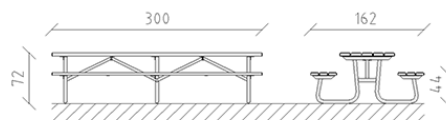

Tavolo da picnic Epoque pino

Articolo 85374

Tavolo da picnic in legno di pino svizzero multincollato e impregnato a pressione, lunghezza 300 cm, senza spalliera, costruzione in acciaio zincato a caldo.

CHF 2'365.-

(IVA e consegna escluse)

 Dimensioni dell'apparecchio	300 x 162 x 72 cm
 elemento più pesante	125 kg
 elemento più grande	300 x 78 x 15 cm
 tempo di installazione	1 h
 Montatori	2

buerli

Al centro del gioco