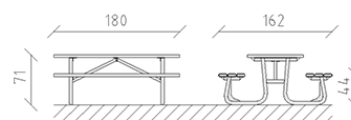

Tavolo da picnic granito / larice

Articolo 85380

Tavolo da picnic in granito macinato, sedile in larice svizzero trattato, lunghezza 180 cm, senza spalliera, costruzione in acciaio zincato a caldo.

CHF 3'210.-

(IVA e consegna escluse)

 Dimensioni dell'apparecchio	180 x 162 x 71 cm
 elemento più pesante	150 kg
 elemento più grande	180 x 80 x 15 cm
 tempo di installazione	1 h
 Montatori	2

buerli

Al centro del gioco