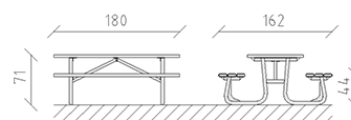

Tavolo da picnic granito / larice

Articolo 85381

Tavolo da picnic in granito lucidato, sedile in larice svizzero trattato, lunghezza 180 cm, senza spalliera, costruzione in acciaio zincato a caldo e verniciato in patina moderna.

CHF 3'540.-

(IVA e consegna escluse)

 Dimensioni dell'apparecchio	180 x 162 x 71 cm
 elemento più pesante	150 kg
 elemento più grande	180 x 80 x 15 cm
 tempo di installazione	1 h
 Montatori	2

buerli
Al centro del gioco