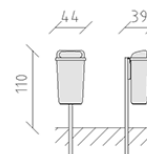

Pattumiera polietilene

Articolo 86600

Pattumiera in polietilene, dimensione 44 cm, volume 50 l, colore grigio e arancione, con pali di sostegno.

CHF 315.-

(IVA e consegna escluse)

 Dimensioni dell'apparecchio	44 x 39 x 110 cm
 elemento più pesante	10 kg
 elemento più grande	140 x 30 x 44 cm
 Fondazioni	1
 Calcestruzzo	0.05 m ³
 tempo di installazione	1 h
 Montatori	1