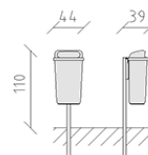

Pattumiera polietilene

Articolo 86700

Pattumiera in polietilene, misura 44 cm, volume 50 l, colore verde, con montante.

CHF 315.-

(IVA e consegna escluse)

 Dimensioni dell'apparecchio	44 x 39 x 110 cm
 elemento più pesante	10 kg
 elemento più grande	140 x 30 x 44 cm
 Fondazioni	1
 Calcestruzzo	0.05 m ³
 tempo di installazione	1 h
 Montatori	1