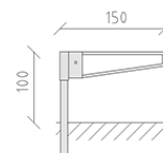

Barriera della via girevole

Articolo 88400

Barriera della via girevole in acciaio zincato a caldo, inoltre laccato bianco, proiezione 150 cm, con anelli rossi riflettenti.

CHF 1'575.-

CHF 900.-

(IVA e consegna escluse)

 Dimensioni dell'apparecchio	150 x 12 x 100 cm
 elemento più grande	150 x 12 x 150 cm
 Fondazioni	1
 Calcestruzzo	0.2 m ³
 tempo di installazione	1 h
 Montatori	1

buerli

Al centro del gioco

+41 41 925 14 00