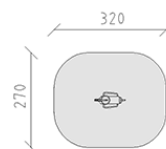

Anatra blu

Serie di prodotti Color

Articolo 52550

Anatra blu di polietilene, con molla a spirale verniciata, incluso console del piede in acciaio per una profondità di installazione minima di 50 cm.

CHF 975.-

(IVA e consegna escluse)

 Gruppo d'età	3+
 Dimensioni dell'apparecchio	87 x 45 x 97 cm
 Spazio necessario	320 x 270 cm
 Area di impatto minimo	7.8 m ²
 Altezza di caduta	60 cm
 elemento più pesante	40 kg
 elemento più grande	90 x 40 x 147 cm
 Fondazioni	1
 Calcestruzzo	0.15 m ³
 tempo di installazione	1 h
 Montatori	2