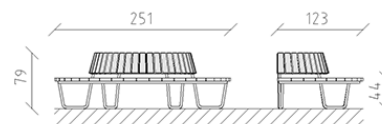

Panchina semicircolare Ovara quercia

Articolo 85062

Panchina semicircolare in legno di quercia svizzera impregnato a pressione, diametro \varnothing 250 cm, con spalliera, supporto d'acciaio zincato a caldo.

CHF 3'920.-

(IVA e consegna escluse)

 Dimensioni dell'apparecchio	251 x 123 x 79 cm
 elemento più pesante	95 kg
 elemento più grande	250 x 125 x 80 cm
 tempo di installazione	1 h
 Montatori	2

buerli
Al centro del gioco