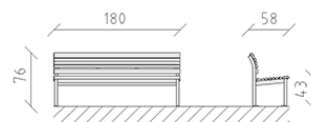

Panchina Ville de Lausanne larice

Articolo 82000

Panchina Ville de Lausanne in larice svizzero trattato, lunghezza 180 cm, con spalliera, costruzione in acciaio zincato a caldo e ulteriormente verniciata in colore patina moderna.

CHF 1'490.-

(IVA e consegna escluse)

 Dimensioni dell'apparecchio	180 x 58 x 76 cm
 elemento più pesante	42 kg
 elemento più grande	180 x 58 x 80 cm
 tempo di installazione	1 h
 Montatori	2

buerli

Al centro del gioco