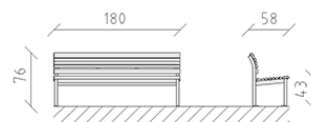

# Panchina Ville de Lausanne larice

Articolo 82000

Panchina Ville de Lausanne in larice svizzero trattato, lunghezza 180 cm, con spalliera, costruzione in acciaio zincato a caldo e ulteriormente verniciata in colore patina moderna.

**CHF 1'490.-**

(IVA e consegna escluse)

|   |                  |
|---|------------------|
|  Dimensioni dell'apparecchio | 180 x 58 x 76 cm |
|  elemento più pesante        | 42 kg            |
|  elemento più grande         | 180 x 58 x 80 cm |
|  tempo di installazione      | 1 h              |
|  Montatori                   | 2                |