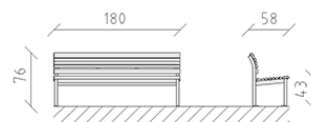

# Panchina Ville de Lausanne larice

Articolo 82030

Panchina Ville de Lausanne in larice svizzero trattato, lunghezza 180 cm, con spalliera, costruzione in acciaio zincato a caldo.

**CHF 1'210.-**

(IVA e consegna escluse)

 Dimensioni dell'apparecchio	180 x 58 x 76 cm
 elemento più pesante	42 kg
 elemento più grande	180 x 58 x 80 cm
 tempo di installazione	1 h
 Montatori	2

**buerli**

Al centro del gioco

+41 41 925 14 00

info@buerli.swiss