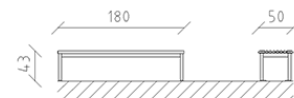

# Panchina Ville de Lausanne larice

Articolo 82080

Panchina Ville de Lausanne in larice svizzero trattato, lunghezza 180 cm, senza spalliera, costruzione in acciaio zincato a caldo.

**CHF 865.-**

(IVA e consegna escluse)

 Dimensioni dell'apparecchio	180 x 50 x 43 cm
 elemento più pesante	30 kg
 elemento più grande	180 x 44 x 43 cm
 tempo di installazione	1 h
 Montatori	2

**buerli**  
Al centro del gioco