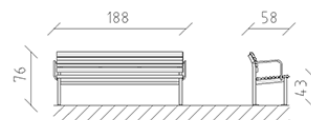

Panchina Ville de Lausanne larice

Articolo 82100

Panchina Ville de Lausanne in larice svizzero trattato, lunghezza 180 cm, con spalliera e bracciolo, costruzione in acciaio zincato a caldo e ulteriormente verniciata in colore patina moderna.

CHF 1'645.-

(IVA e consegna escluse)

 Dimensioni dell'apparecchio	188 x 58 x 76 cm
 elemento più pesante	45 kg
 elemento più grande	180 x 58 x 80 cm
 tempo di installazione	1 h
 Montatori	2

buerli

Al centro del gioco