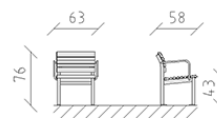

Sedia Ville de Lausanne larice

Articolo 82130

Sedia Ville de Lausanne in larice svizzero trattato, larghezza 63 cm, con spalliera e bracciolo, costruzione in acciaio zincato a caldo e ulteriormente verniciata in colore patina moderna.

CHF 1'030.-

(IVA e consegna escluse)

 Dimensioni dell'apparecchio	63 x 58 x 76 cm
 elemento più pesante	18 kg
 elemento più grande	63 x 58 x 76 cm
 tempo di installazione	1 h
 Montatori	2

buerli

Al centro del gioco