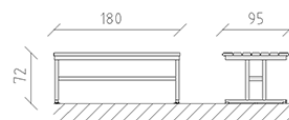

Tavolo Ville de Lausanne larice

Articolo 82250

Tavolo Ville de Lausanne in larice svizzero trattato, lunghezza 180 cm, costruzione in acciaio zincato a caldo.

CHF 1'660.-

(IVA e consegna escluse)

 Dimensioni dell'apparecchio	180 x 95 x 72 cm
 elemento più pesante	72 kg
 elemento più grande	180 x 93 x 72 cm
 tempo di installazione	1 h
 Montatori	2