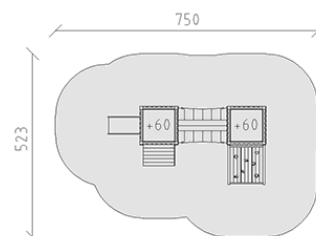

Combinazione di torrette Sari

Serie di prodotti Modenic

Articolo 38020

Combinazione di torrette Sari con pali in alluminio, colore antracite, legname di larice svizzero, altezza della piattaforma 60 cm, con scivolo, piattaforma di salita, ponte di corda e rampa di salita, per una profondità di installazione minima di 60 cm.

CHF 15'140.-

(IVA e consegna escluse)

 Gruppo d'età	1+
 Dimensioni dell'apparecchio	450 x 223 x 192 cm
 Spazio necessario	750 x 523 cm
 Area di impatto minimo	33.2 m ²
 Altezza di caduta	60 cm
 elemento più grande	110 x 110 x 245 cm
 tempo di installazione	6 h
 Montatori	2