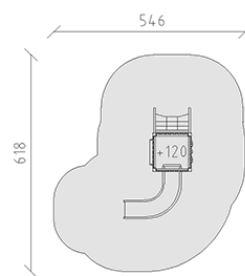

# Combinazione di torrette Mati

Serie di prodotti Modenic

Articolo 38110

Combinazione di torrette Mati con pali in alluminio, colore antracite, legname di larice svizzero, altezza della piattaforma 120 cm, con scivolo di poliestere armato grigio/antracite, parete d'arrampicata, ascesa di rete rampicante, panchina e banco di vendita, per una profondità di installazione minima di 60 cm.

**CHF 9'790.-**

(IVA e consegna escluse)

	Gruppo d'età	3+
	Dimensioni dell'apparecchio	318 x 196 x 252 cm
	Spazio necessario	618 x 546 cm
	Area di impatto minimo	25.5 m <sup>2</sup>
	Altezza di caduta	120 cm
	elemento più grande	110 x 120 x 305 cm
	tempo di installazione	3 h
	Montatori	2