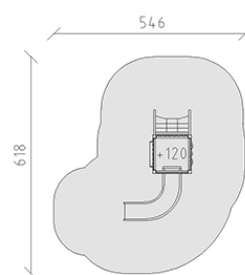

Combinazione di torrette Mati

Serie di prodotti Modenic

Articolo 38110

Combinazione di torrette Mati con pali in alluminio, colore antracite, legname di larice svizzero, altezza della piattaforma 120 cm, con scivolo di poliestere armato grigio/antracite, parete d'arrampicata, ascesa di rete rampicante, panchina e banco di vendita, per una profondità di installazione minima di 60 cm.

CHF 9'790.-

(IVA e consegna escluse)

	Gruppo d'età	3+
	Dimensioni dell'apparecchio	318 x 196 x 252 cm
	Spazio necessario	618 x 546 cm
	Area di impatto minimo	25.5 m ²
	Altezza di caduta	120 cm
	elemento più grande	110 x 120 x 305 cm
	tempo di installazione	3 h
	Montatori	2