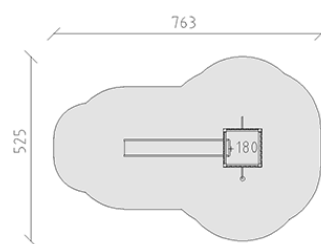

# Combinazione di torrette Samu

Serie di prodotti Modenic

Articolo 38370

Combinazione di torrette Samu con pali in alluminio, colore antracite, legname di larice svizzero, altezza della piattaforma 180 cm, con scivolo di poliestere armato grigio/antracite, pertica d'acciaio inossidabile e pertica del pompiere, per una profondità di installazione minima di 60 cm.

**CHF 8'585.-**

(IVA e consegna escluse)

	Gruppo d'età	3+
	Dimensioni dell'apparecchio	384 x 185 x 342 cm
	Spazio necessario	763 x 525 cm
	Area di impatto minimo	28.7 m <sup>2</sup>
	Altezza di caduta	180 cm
	elemento più grande	110 x 110 x 395 cm
	tempo di installazione	3 h
	Montatori	2