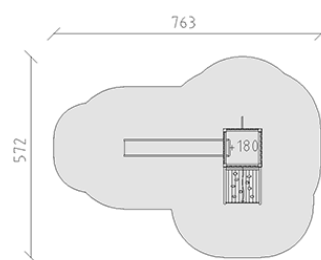

# Combinazione di torrette Tomi

Serie di prodotti Modenic

Articolo 38310

Combinazione di torrette Tomi con pali in alluminio, colore antracite, legname di larice svizzero, altezza della piattaforma 180 cm, con scivolo di poliestere armato grigio/antracite, pertica del pompiere e rampa di salita, per una profondità di installazione minima di 60 cm.

**CHF 12'035.-**

(IVA e consegna escluse)

	Gruppo d'età	3+
	Dimensioni dell'apparecchio	394 x 252 x 342 cm
	Spazio necessario	763 x 572 cm
	Area di impatto minimo	31.3 m <sup>2</sup>
	Altezza di caduta	180 cm
	elemento più grande	110 x 110 x 395 cm
	tempo di installazione	3 h
	Montatori	2