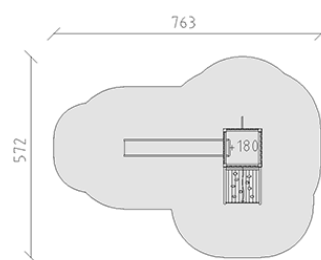

Combinazione di torrette Tomi

Serie di prodotti Modenic

Articolo 38310

Combinazione di torrette Tomi con pali in alluminio, colore antracite, legname di larice svizzero, altezza della piattaforma 180 cm, con scivolo di poliestere armato grigio/antracite, pertica del pompiere e rampa di salita, per una profondità di installazione minima di 60 cm.

CHF 12'035.-

(IVA e consegna escluse)

	Gruppo d'età	3+
	Dimensioni dell'apparecchio	394 x 252 x 342 cm
	Spazio necessario	763 x 572 cm
	Area di impatto minimo	31.3 m ²
	Altezza di caduta	180 cm
	elemento più grande	110 x 110 x 395 cm
	tempo di installazione	3 h
	Montatori	2