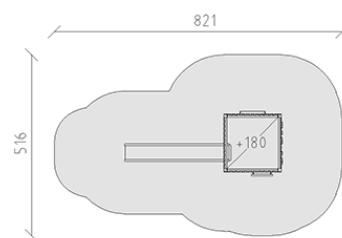

# Combinazione di torrette Luka

Serie di prodotti Modenic

Articolo 38380

Combinazione di torrette Luka con pali in alluminio, colore antracite, legname di larice svizzero, altezza della piattaforma 180 cm, con scivolo di poliestere armato grigio/antracite, scale a pioli, parete d'arrampicata, banco di vendita e panchina, per una profondità di installazione minima di 60 cm.

**CHF 15'230.-**

(IVA e consegna escluse)

	Gruppo d'età	3+
	Dimensioni dell'apparecchio	451 x 185 x 342 cm
	Spazio necessario	821 x 516 cm
	Area di impatto minimo	32.7 m <sup>2</sup>
	Altezza di caduta	180 cm
	elemento più grande	165 x 180 x 395 cm
	tempo di installazione	3 h
	Montatori	2