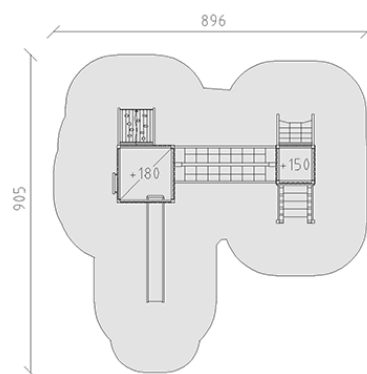

Combinazione di torrette Jano/Luka

Serie di prodotti Modenic

Articolo 38430

Combinazione di torrette Jano/Luka con pali in alluminio, colore antracite, legname di larice svizzero, altezza della piattaforma 150/180 cm, con scivolo di poliestere armato grigio/antracite, scale a pioli, rampa di salita, ponte giungla, ascesa di rete rampicante, ascesa combinata e panchina, per una profondità di installazione minima di 60 cm.

CHF 31'425.-

(IVA e consegna escluse)

	Gruppo d'età	3+
	Dimensioni dell'apparecchio	576 x 555 x 342 cm
	Spazio necessario	905 x 896 cm
	Area di impatto minimo	58.15 m ²
	Altezza di caduta	180 cm
	elemento più grande	175 x 165 x 395 cm
	tempo di installazione	6 h
	Montatori	2