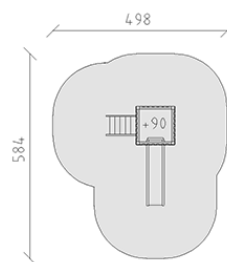

# Combinazione di torrette Bobi

Serie di prodotti Modenic

Articolo 38050

Combinazione di torrette Bobi con pali in alluminio, colore antracite, legname di larice svizzero, altezza della piattaforma 90 cm, con scivolo di poliestere armato grigio/antracite e scale per una profondità di installazione minima di 60 cm.

**CHF 10'300.-**

(IVA e consegna escluse)

	Gruppo d'età	3+
	Dimensioni dell'apparecchio	285 x 198 x 222 cm
	Spazio necessario	584 x 498 cm
	Area di impatto minimo	23.05 m <sup>2</sup>
	Altezza di caduta	100 cm
	elemento più grande	110 x 110 x 275 cm
	tempo di installazione	3 h
	Montatori	2