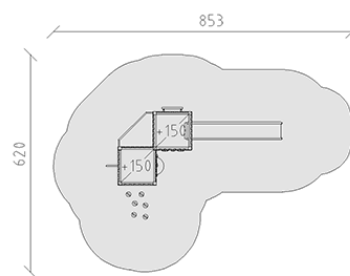

Combinazione di torrete Jano

Serie di prodotti Modenic

Articolo 38210

Combinazione di torrete Jano con pali in alluminio, colore antracite, legname di larice svizzero, altezza della piattaforma 150 cm, con scivolo di poliestere armato grigio/antracite, scale a pioli, balcone, pertica del pompiere, foresta di pali, parete d'arrampicata, con occhio di bue e panchina, per una profondità di installazione minima di 60 cm.

CHF 24'185.-

(IVA e consegna escluse)

	Gruppo d'età	3+
	Dimensioni dell'apparecchio	503 x 320 x 312 cm
	Spazio necessario	853 x 620 cm
	Area di impatto minimo	34.4 m ²
	Altezza di caduta	150 cm
	elemento più grande	110 x 125 x 365 cm
	tempo di installazione	6 h
	Montatori	2