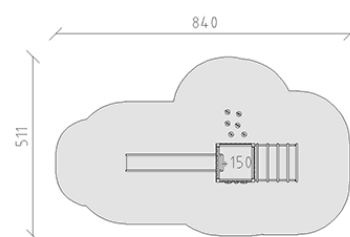

Combinazione di torrete Jano

Serie di prodotti Modenic

Articolo 38220

Combinazione di torrete Jano con pali in alluminio, colore antracite, legname di larice svizzero, altezza della piattaforma 150 cm, con scivolo di poliestere armato grigio/antracite, parete d'arrampicata, scala sospesa, foresta di pali e panchina, per una profondità di installazione minima di 60 cm.

CHF 12'215.-

(IVA e consegna escluse)

	Gruppo d'età	3+
	Dimensioni dell'apparecchio	490 x 211 x 312 cm
	Spazio necessario	840 x 511 cm
	Area di impatto minimo	31.95 m ²
	Altezza di caduta	150 cm
	elemento più grande	110 x 110 x 365 cm
	tempo di installazione	4 h
	Montatori	2