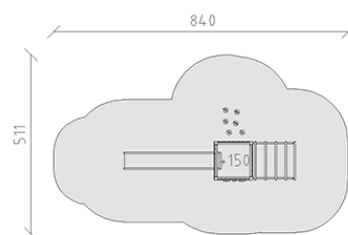

Combinazione di torrette Jano

Serie di prodotti Modenic

Articolo 38220

Combinazione di torrette Jano con pali in alluminio, colore antracite, legname di larice svizzero, altezza della piattaforma 150 cm, con scivolo di poliestere armato grigio/antracite, parete d'arrampicata, scala sospesa, foresta di pali e panchina, per una profondità di installazione minima di 60 cm.

CHF 12'215.-

(IVA e consegna escluse)

	Gruppo d'età	3+
	Dimensioni dell'apparecchio	490 x 211 x 312 cm
	Spazio necessario	840 x 511 cm
	Area di impatto minimo	31.95 m ²
	Altezza di caduta	150 cm
	elemento più grande	110 x 110 x 365 cm
	tempo di installazione	4 h
	Montatori	2