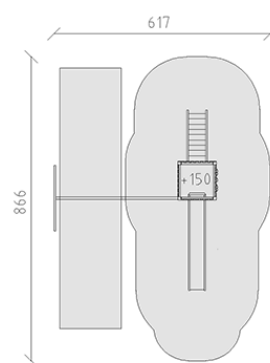

Combinazione di torrete Jano

Serie di prodotti Modenic

Articolo 38230

Combinazione di torrete Jano con pali in alluminio, colore antracite, legname di larice svizzero, altezza della piattaforma 150 cm, con scivolo di poliestere armato grigio/antracite, parete d'arrampicata, scale e attacco per l'altalena, per una profondità di installazione minima di 60 cm.

CHF 14'195.-

(IVA e consegna escluse)

 Gruppo d'età	3+
 Dimensioni dell'apparecchio	516 x 467 x 312 cm
 Spazio necessario	866 x 617 cm
 Area di impatto minimo	42.3 m ²
 Altezza di caduta	150 cm
 elemento più grande	110 x 110 x 365 cm
 tempo di installazione	4 h
 Montatori	2