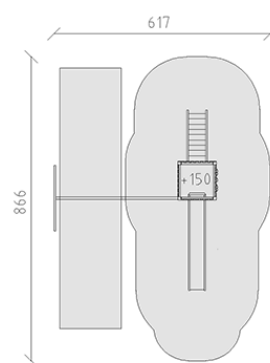

# Combinazione di torrete Jano

Serie di prodotti Modenic

Articolo 38230

Combinazione di torrete Jano con pali in alluminio, colore antracite, legname di larice svizzero, altezza della piattaforma 150 cm, con scivolo di poliestere armato grigio/antracite, parete d'arrampicata, scale e attacco per l'altalena, per una profondità di installazione minima di 60 cm.

**CHF 14'195.-**

(IVA e consegna escluse)

 Gruppo d'età	3+
 Dimensioni dell'apparecchio	516 x 467 x 312 cm
 Spazio necessario	866 x 617 cm
 Area di impatto minimo	42.3 m <sup>2</sup>
 Altezza di caduta	150 cm
 elemento più grande	110 x 110 x 365 cm
 tempo di installazione	4 h
 Montatori	2