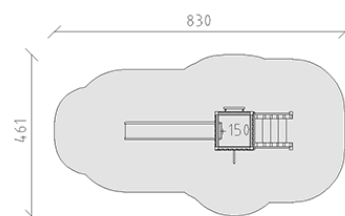

Combinazione di torrete Jano

Serie di prodotti Modenic

Articolo 38240

Combinazione di torrete Jano con pali in alluminio, colore antracite, legname di larice svizzero, altezza della piattaforma 150 cm, con scivolo di poliestere armato grigio/antracite, scale a pioli, ascesa combinata e pertica del pompiere, per una profondità di installazione minima di 60 cm.

CHF 11'920.-

(IVA e consegna escluse)

	Gruppo d'età	3+
	Dimensioni dell'apparecchio	480 x 161 x 312 cm
	Spazio necessario	830 x 461 cm
	Area di impatto minimo	29.7 m ²
	Altezza di caduta	150 cm
	elemento più grande	110 x 125 x 365 cm
	tempo di installazione	4 h
	Montatori	2