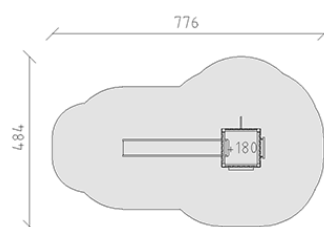

Combinazione di torrette Tomi

Serie di prodotti Modenic

Articolo 38305

Combinazione di torrette Tomi con pali in alluminio, colore antracite, legname di larice svizzero, altezza della piattaforma 180 cm, con scivolo di poliestere armato grigio/antracite, pertica del pompiere, scale a pioli, banco di vendita e panchina, per una profondità di installazione minima di 60 cm.

CHF 11'395.-

(IVA e consegna escluse)

 Gruppo d'età	3+
 Dimensioni dell'apparecchio	406 x 153 x 342 cm
 Spazio necessario	776 x 484 cm
 Area di impatto minimo	28.2 m ²
 Altezza di caduta	180 cm
 elemento più grande	120 x 125 x 395 cm
 tempo di installazione	3 h
 Montatori	2