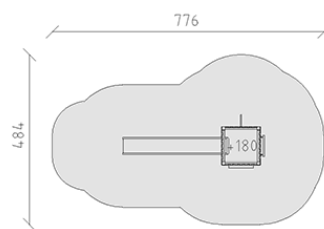

Combinazione di torrette Tomi

Serie di prodotti Modenic

Articolo 38305

Combinazione di torrette Tomi con pali in alluminio, colore antracite, legname di larice svizzero, altezza della piattaforma 180 cm, con scivolo di poliestere armato grigio/antracite, pertica del pompiere, scale a pioli, banco di vendita e panchina, per una profondità di installazione minima di 60 cm.

CHF 11'395.-

(IVA e consegna escluse)

	Gruppo d'età	3+
	Dimensioni dell'apparecchio	406 x 153 x 342 cm
	Spazio necessario	776 x 484 cm
	Area di impatto minimo	28.2 m ²
	Altezza di caduta	180 cm
	elemento più grande	120 x 125 x 395 cm
	tempo di installazione	3 h
	Montatori	2