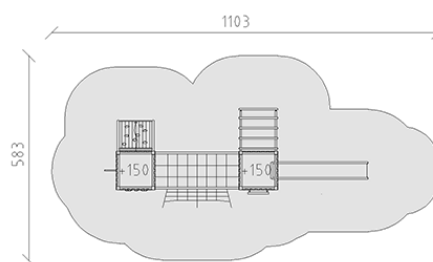

# Combinazione di torrette Jano

Serie di prodotti Modenic

Articolo 38400

Combinazione di torrette Jano con pali in alluminio, colore antracite, legname di larice svizzero, altezza della piattaforma 150 cm, con scivolo di poliestere armato grigio/antracite, scala sospesa, scale a pioli, ponte di rete di corde, parete d'arrampicata, pertica del pompiere, rampa di salita e panchina, per una profondità di installazione minima di 60 cm.

**CHF 24'040.-**

(IVA e consegna escluse)

	Gruppo d'età	3+
	Dimensioni dell'apparecchio	753 x 283 x 312 cm
	Spazio necessario	1103 x 583 cm
	Area di impatto minimo	48.5 m <sup>2</sup>
	Altezza di caduta	150 cm
	elemento più grande	110 x 125 x 365 cm
	tempo di installazione	6 h
	Montatori	2