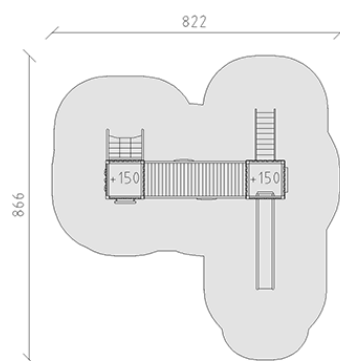

Combinazione di torrette Jano

Serie di prodotti Modenic

Articolo 38410

Combinazione di torrette Jano con pali in alluminio, colore antracite, legname di larice svizzero, altezza della piattaforma 150 cm, con scivolo di poliestere armato grigio/antracite, banco di vendita, scale, ponte congiuntivo, seggiolino di cinghia, scale a pioli, parete d'arrampicata, ascesa di rete rampicante e panchina, per una profondità di installazione minima di 60 cm.

CHF 26'445.-

(IVA e consegna escluse)

	Gruppo d'età	3+
	Dimensioni dell'apparecchio	522 x 516 x 312 cm
	Spazio necessario	866 x 822 cm
	Area di impatto minimo	48.8 m ²
	Altezza di caduta	150 cm
	elemento più grande	110 x 125 x 365 cm
	tempo di installazione	6 h
	Montatori	2