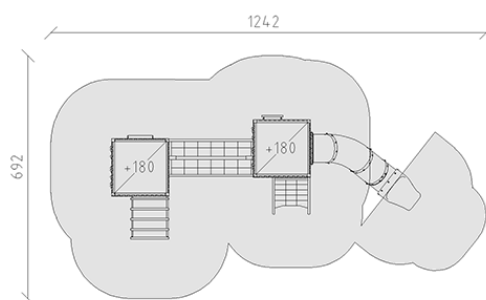

# Combinazione di torrette Luka

Serie di prodotti Modenic

Articolo 38420

Combinazione di torrette Luka con pali in alluminio, colore antracite, legname di larice svizzero, altezza della piattaforma 180 cm, con scivolo tube colore rosso, pertica d'acciaio inossidabile, scale a pioli, scala sospesa, ponte giungla, ascesa di rete rampicante, parete d'arrampicata, banco di vendita e panchina, per una profondità di installazione minima di 60 cm.

**CHF 40'780.-**

(IVA e consegna escluse)

	Gruppo d'età	3+
	Dimensioni dell'apparecchio	886 x 352 x 342 cm
	Spazio necessario	1242 x 692 cm
	Area di impatto minimo	59.9 m <sup>2</sup>
	Altezza di caduta	180 cm
	elemento più grande	165 x 175 x 395 cm
	tempo di installazione	6 h
	Montatori	2