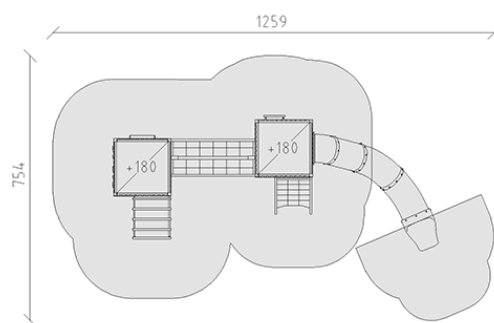

Combinazione di torrette Luka

Serie di prodotti Modenic

Articolo 38420

Combinazione di torrette Luka con pali in alluminio, colore antracite, legname di larice svizzero, altezza della piattaforma 180 cm, con scivolo tube colore rosso, pertica d'acciaio inossidabile, scale a pioli, scala sospesa, ponte giungla, ascesa di rete rampicante, parete d'arrampicata, banco di vendita e panchina, per una profondità di installazione minima di 60 cm.

CHF 40'780.-

(IVA e consegna escluse)

	Gruppo d'età	3+
	Dimensioni dell'apparecchio	930 x 386 x 342 cm
	Spazio necessario	1259 x 754 cm
	Area di impatto minimo	59.9 m ²
	Altezza di caduta	180 cm
	elemento più grande	165 x 175 x 395 cm
	tempo di installazione	6 h
	Montatori	2